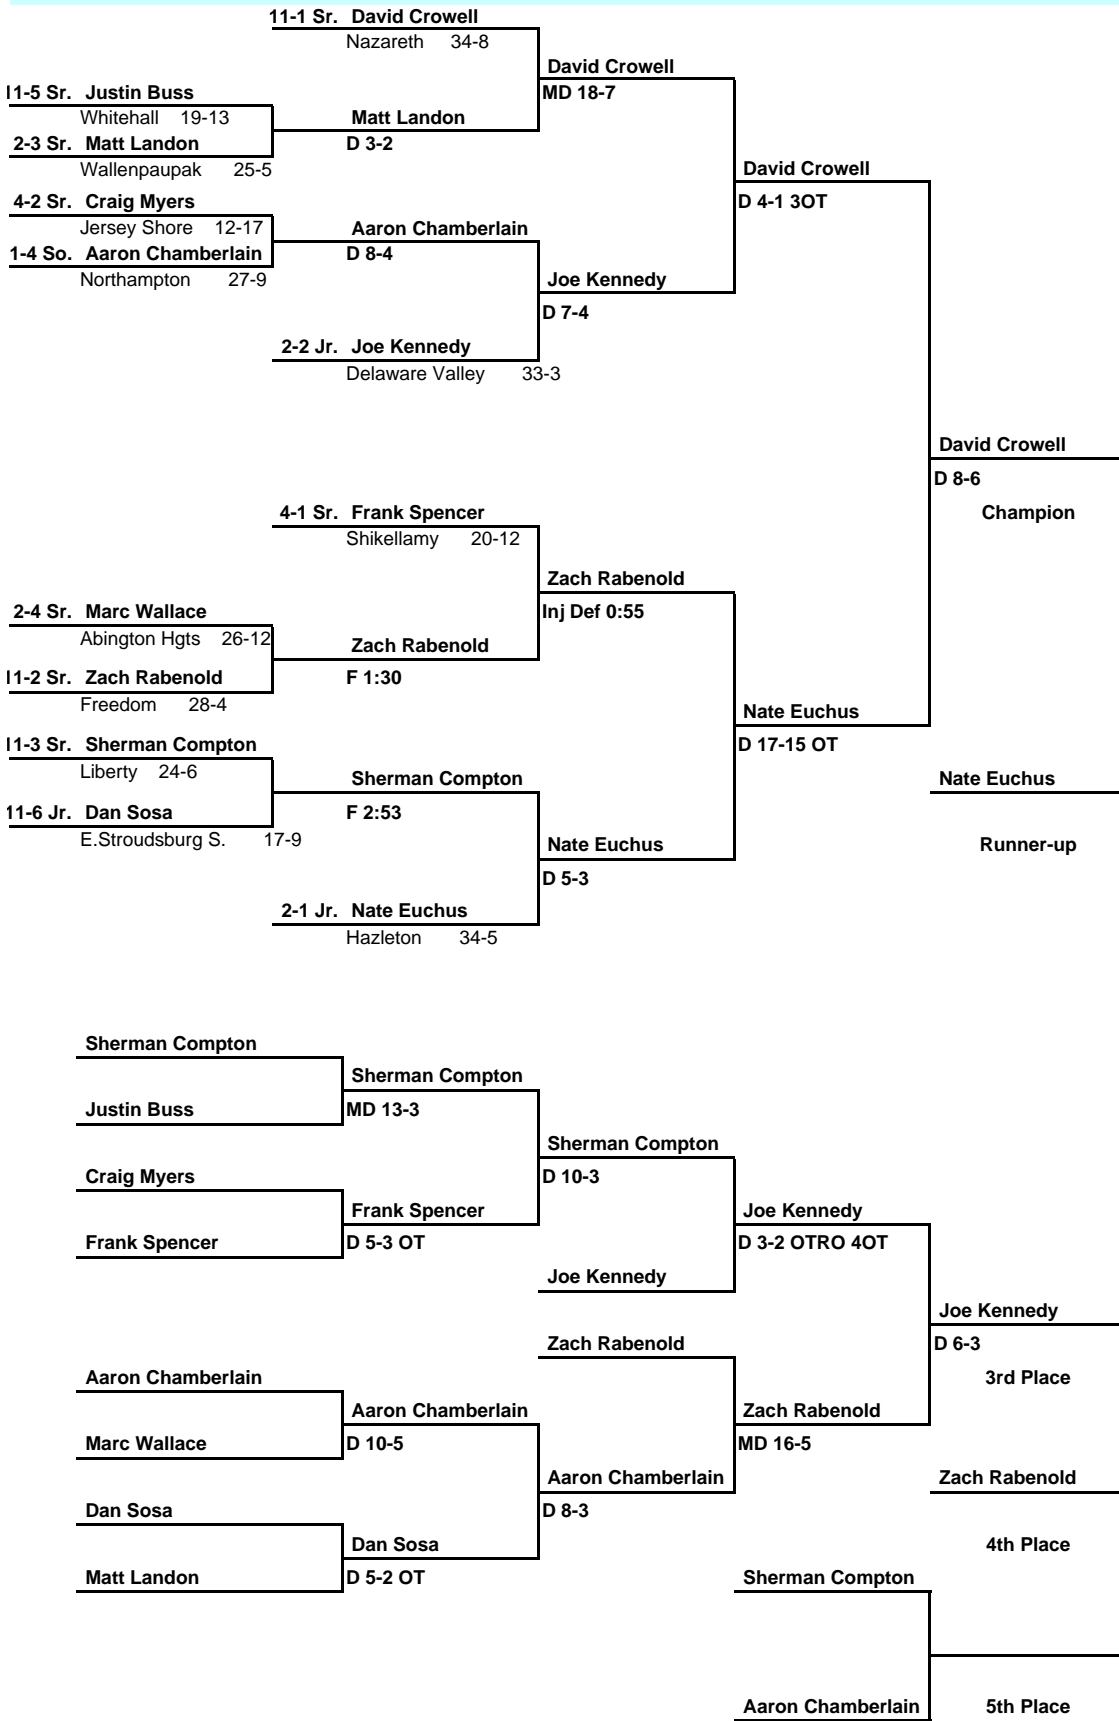

**103 Lbs**

**112 Lbs**

**119 Lbs**

**125 Lbs**

**130 Lbs**

**135 Lbs**

\*\* (25 min duration match - 13 blood stoppages - 4:58 blood time used by Stout)

**140 Lbs**

**145 Lbs**

**152 Lbs**

**160 Lbs**

**171 Lbs**

**189 Lbs**

**215 Lbs**

**285 Lbs**