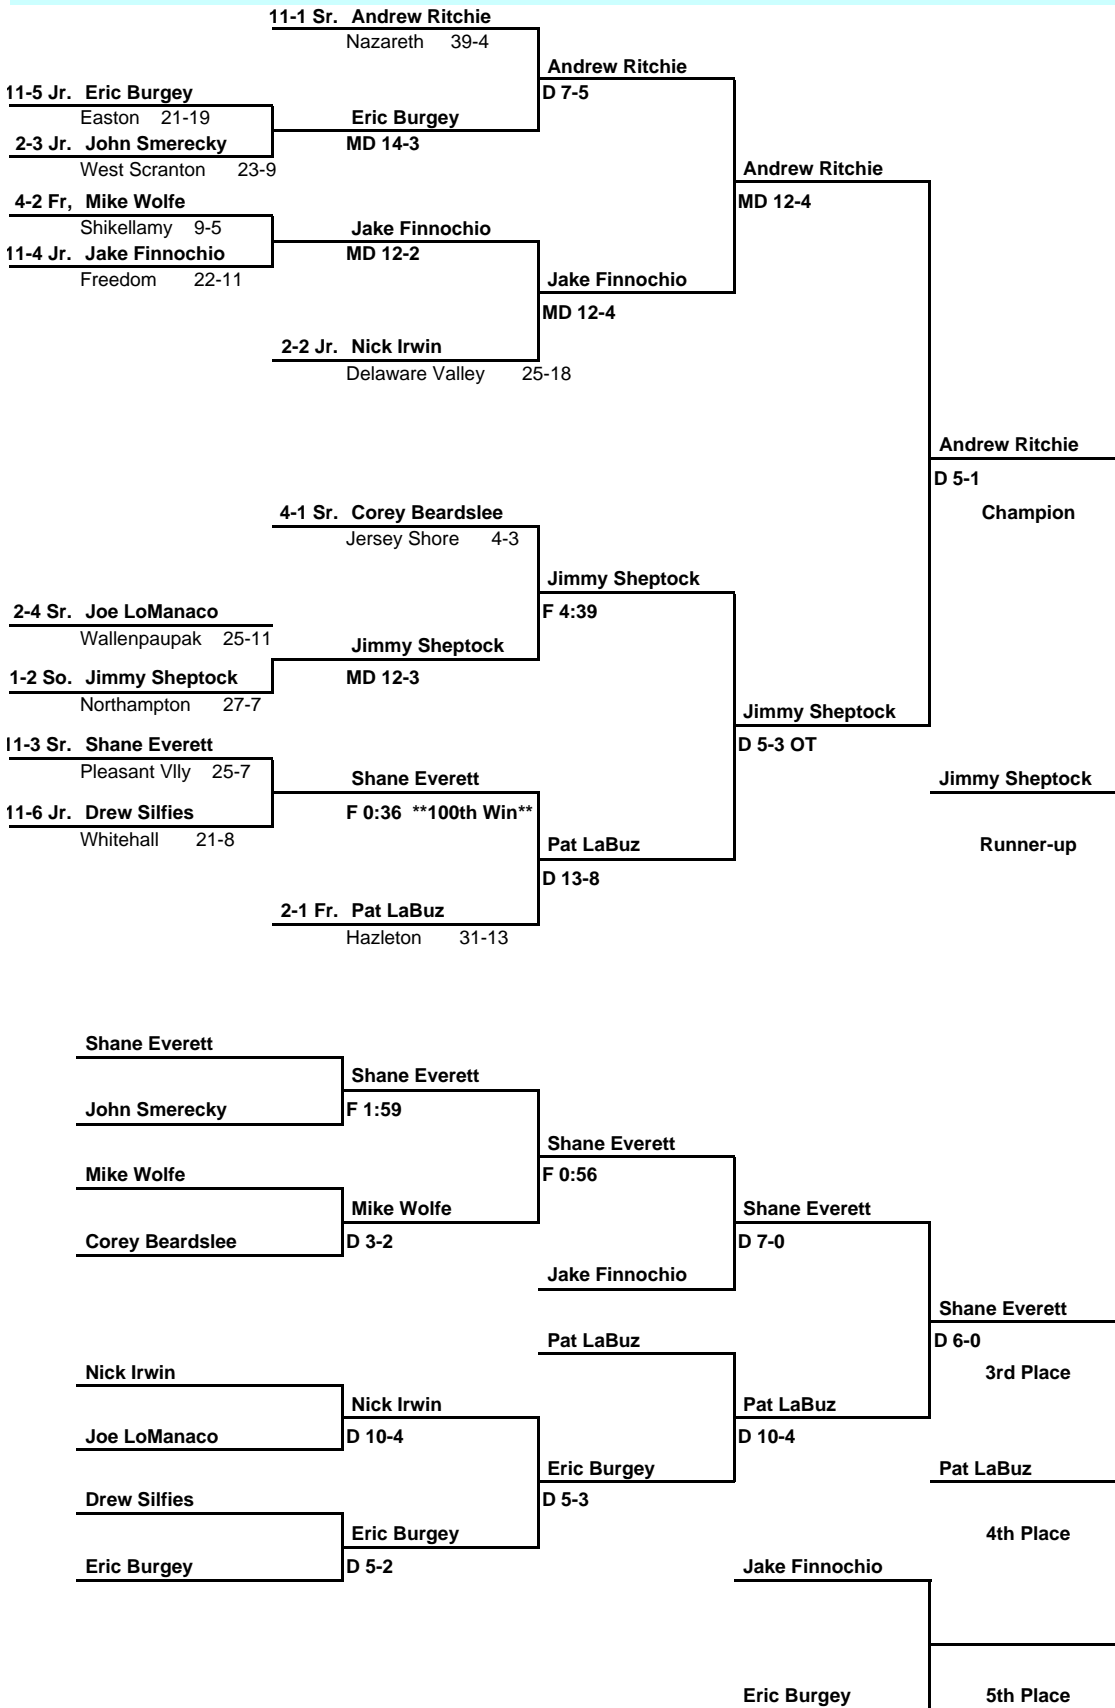

**103 Lbs**

**112 Lbs**

**119 Lbs**

**125 Lbs**

**130 Lbs**

**135 Lbs**

\*\* (25 min duration match - 13 blood stoppages - 4:58 blood time used by Stout)

**140 Lbs**

**145 Lbs**

**152 Lbs**

**160 Lbs**

**171 Lbs**

**189 Lbs**

**215 Lbs**

**285 Lbs**