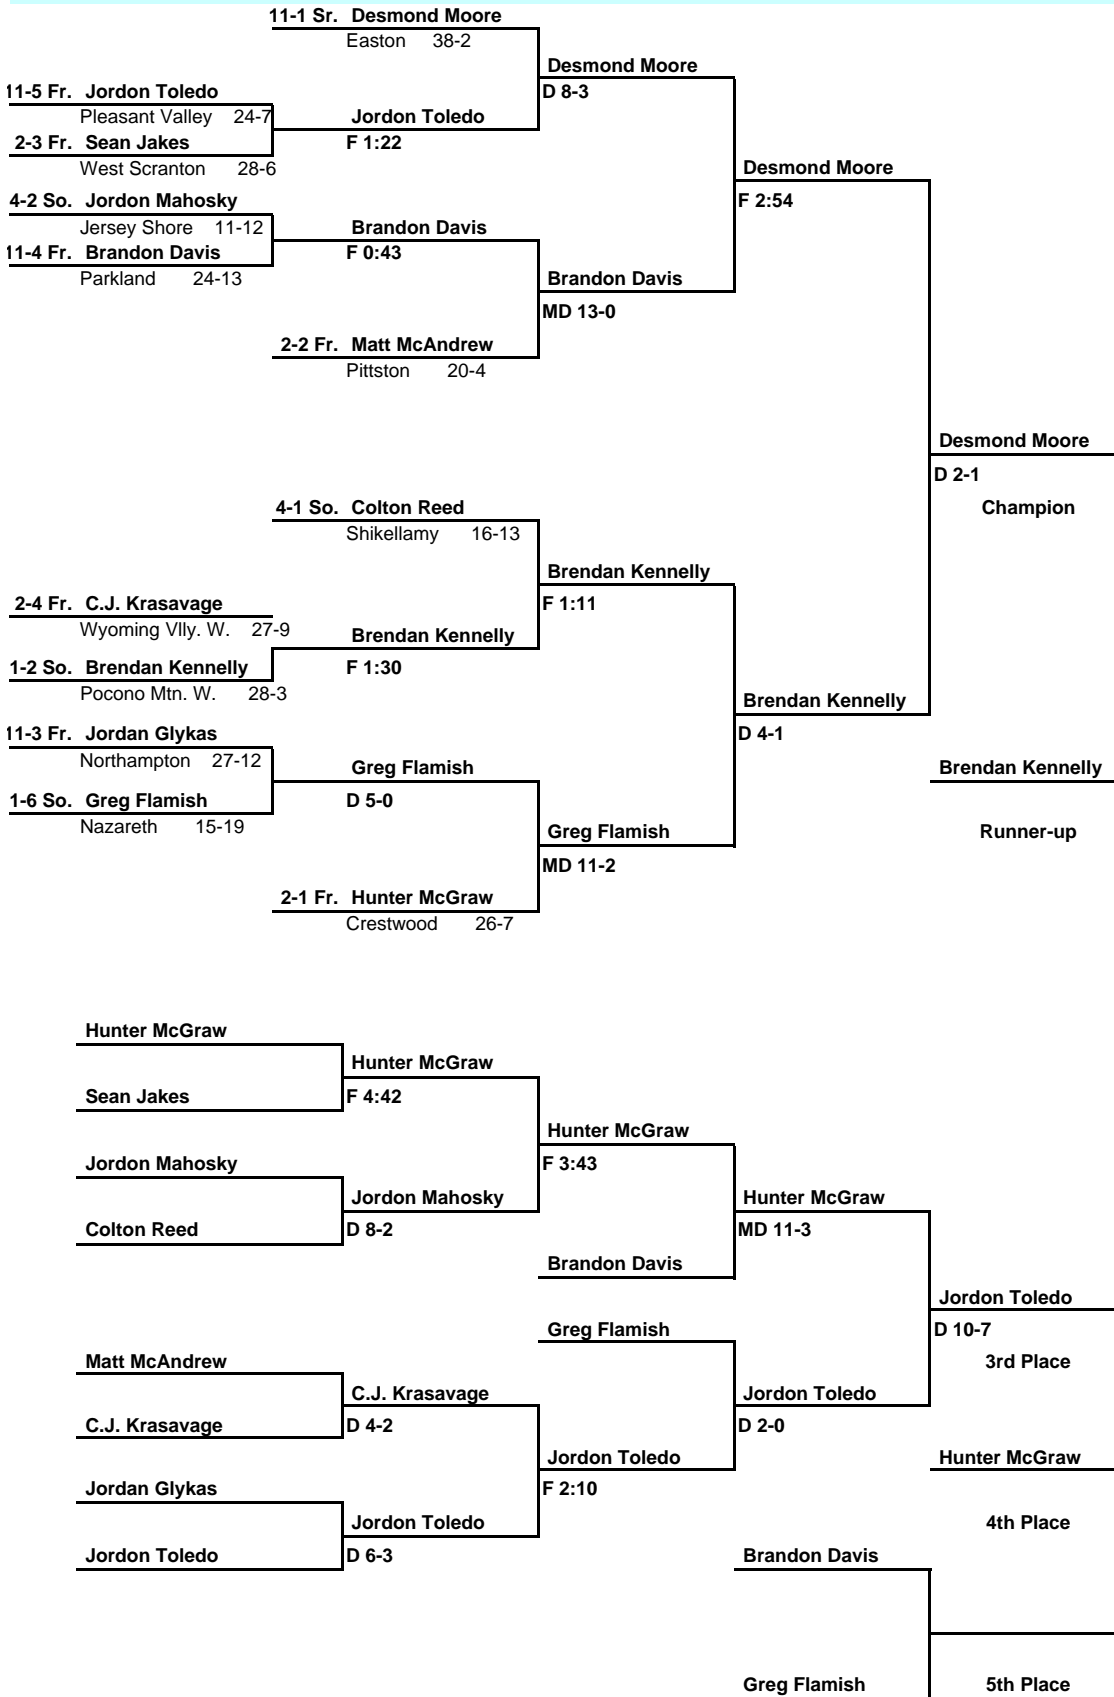

**103 Lbs**

**112 Lbs**

**119 Lbs**

**125 Lbs**

**130 Lbs**

**135 Lbs**

\*\* (25 min duration match - 13 blood stoppages - 4:58 blood time used by Stout)

**140 Lbs**

**145 Lbs**

**152 Lbs**

**160 Lbs**

**171 Lbs**

**189 Lbs**

**215 Lbs**

**285 Lbs**