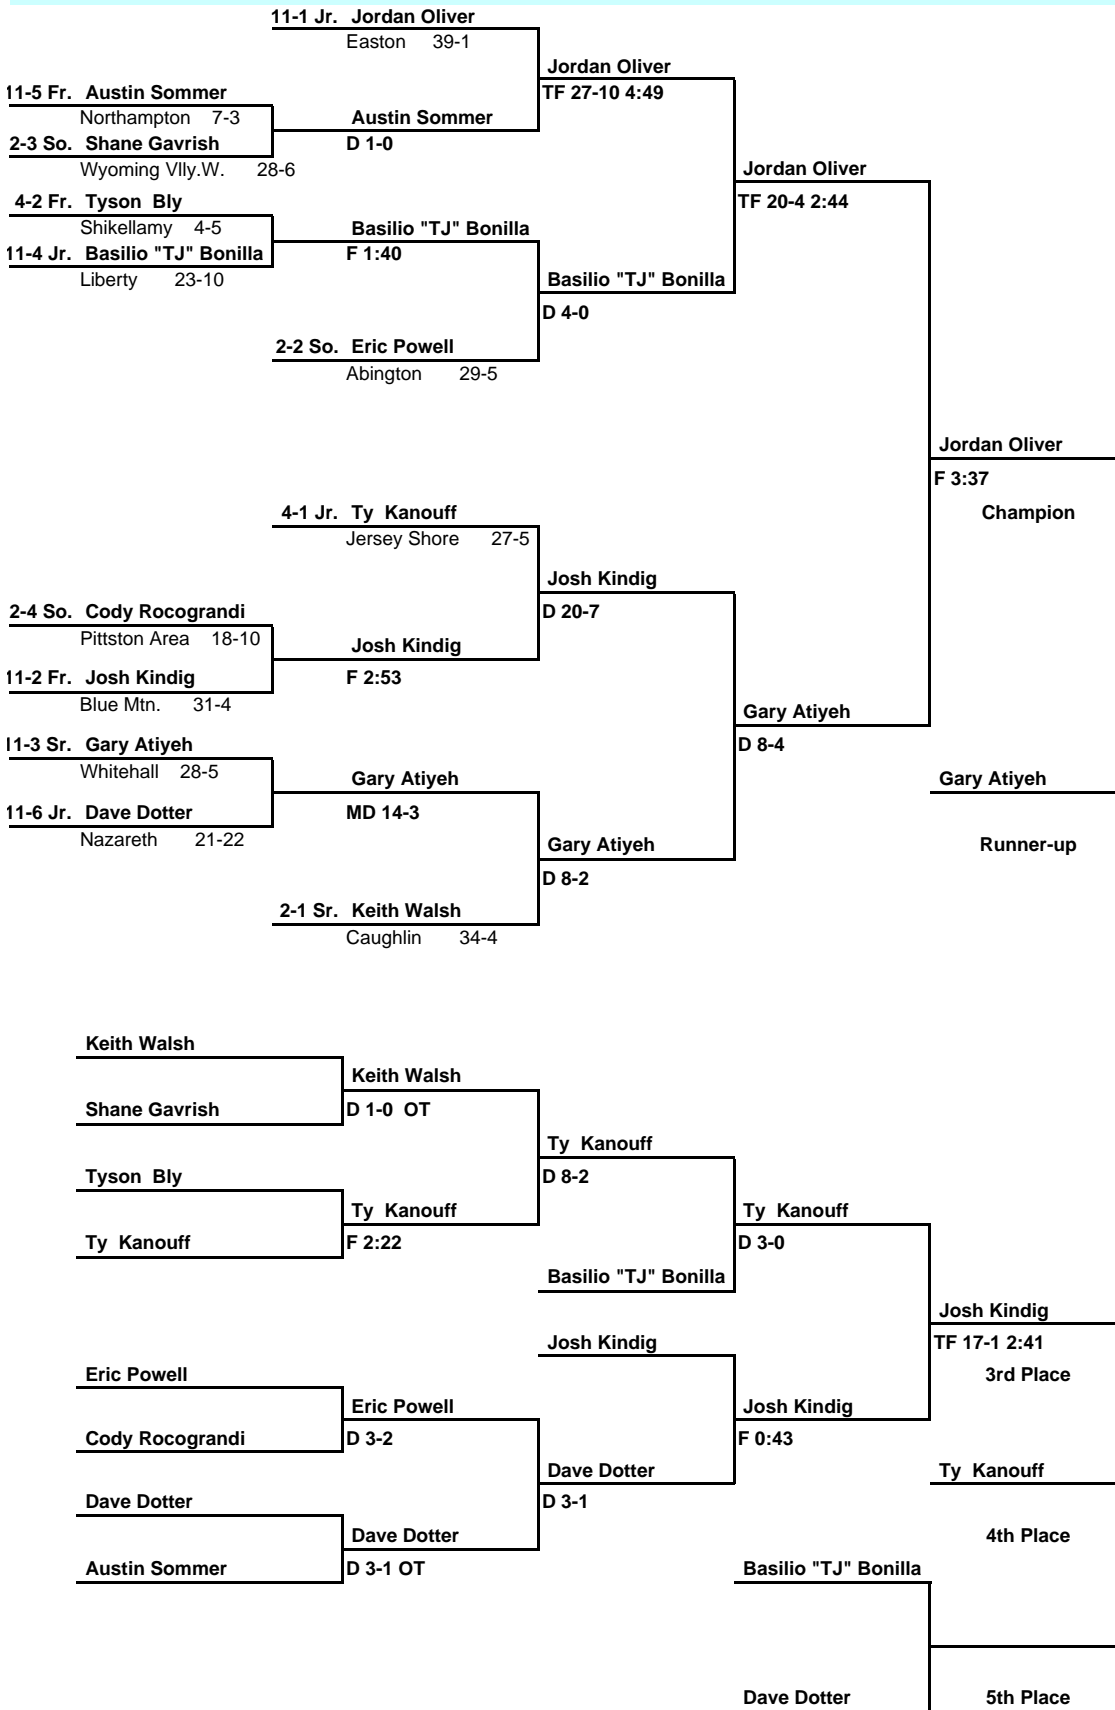

**103 Lbs**

**112 Lbs**

**119 Lbs**

**125 Lbs**

**130 Lbs**

**135 Lbs**

\*\* (25 min duration match - 13 blood stoppages - 4:58 blood time used by Stout)

**140 Lbs**

**145 Lbs**

**152 Lbs**

**160 Lbs**

**171 Lbs**

**189 Lbs**

**215 Lbs**

**285 Lbs**