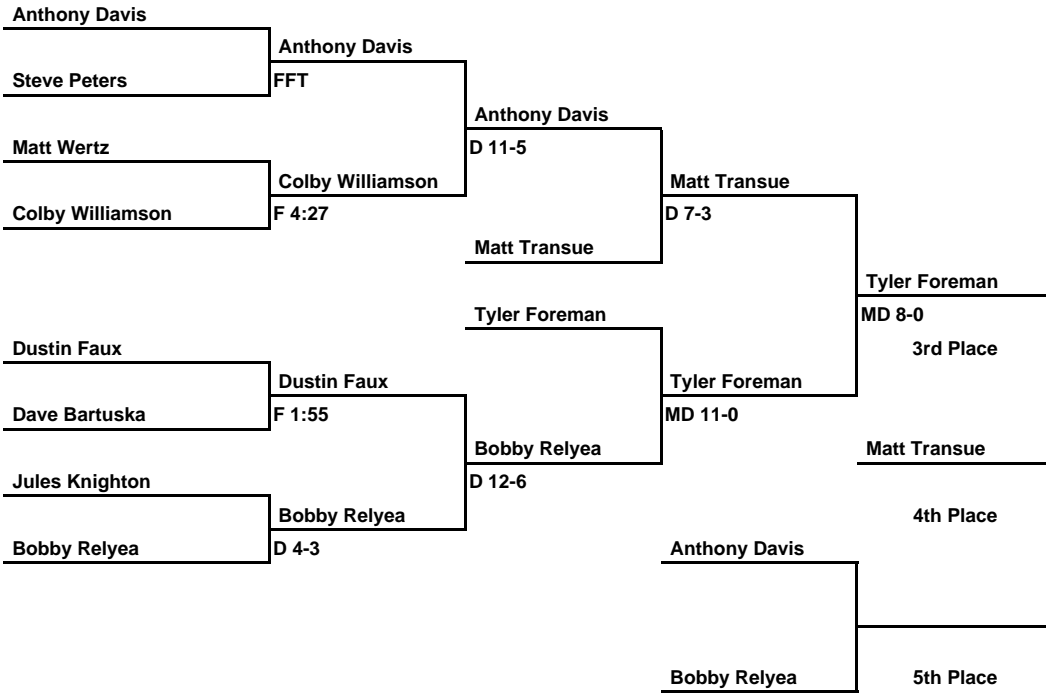

**103 Lbs**

**112 Lbs**

**119 Lbs**

**125 Lbs**

**130 Lbs**

**135 Lbs**

\*\* (25 min duration match - 13 blood stoppages - 4:58 blood time used by Stout)

**140 Lbs**

**145 Lbs**

**152 Lbs**

**160 Lbs**

**171 Lbs**

**189 Lbs**

**215 Lbs**

**285 Lbs**