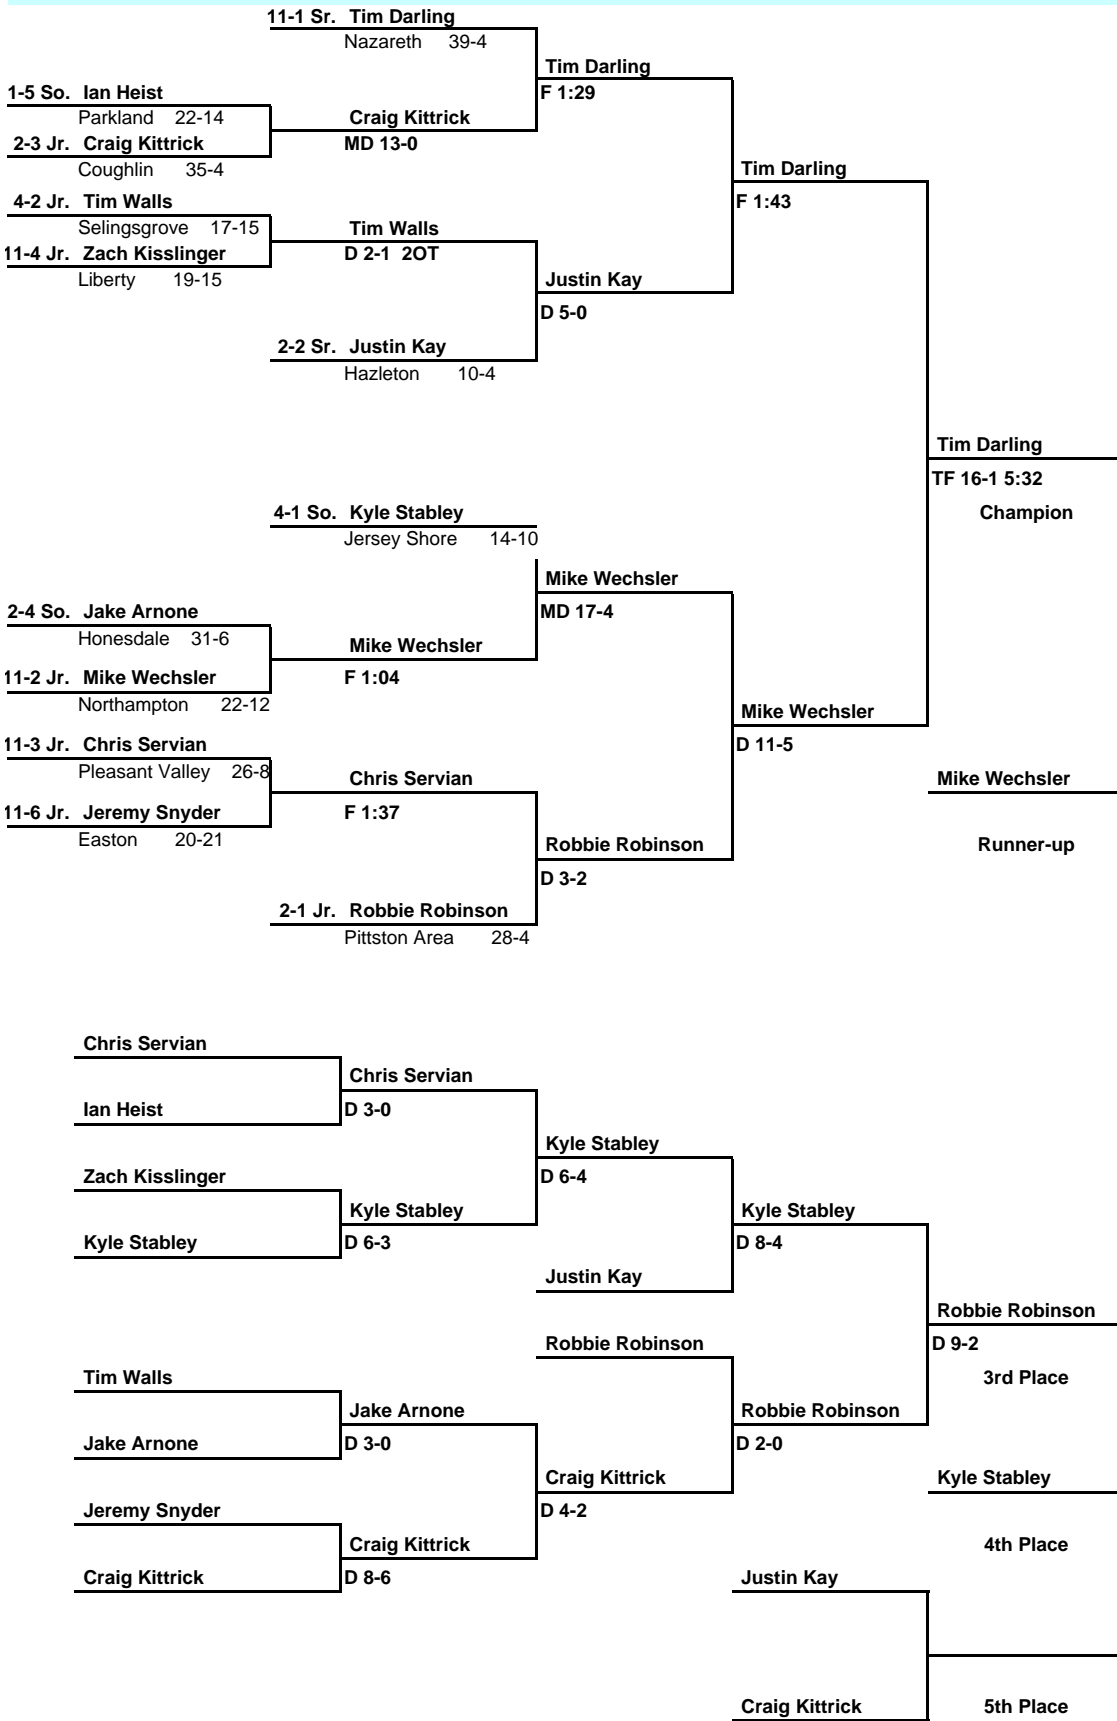

**103 Lbs**

**112 Lbs**

**119 Lbs**

**125 Lbs**

**130 Lbs**

**135 Lbs**

\*\* (25 min duration match - 13 blood stoppages - 4:58 blood time used by Stout)

**140 Lbs**

**145 Lbs**

**152 Lbs**

**160 Lbs**

**171 Lbs**

**189 Lbs**

**215 Lbs**

**285 Lbs**