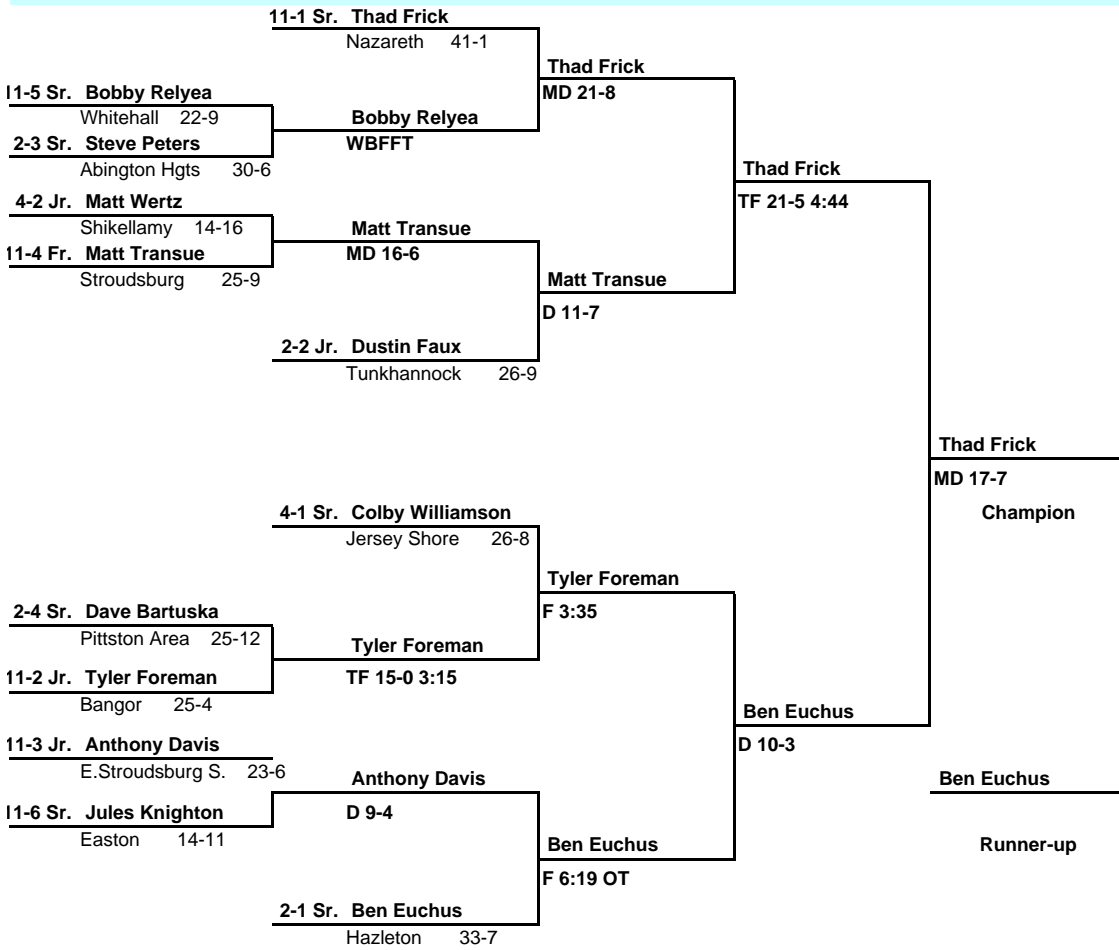

**103 Lbs**

**112 Lbs**

**119 Lbs**

**125 Lbs**

**130 Lbs**

**135 Lbs**

\*\* (25 min duration match - 13 blood stoppages - 4:58 blood time used by Stout)

**140 Lbs**

**145 Lbs**

**152 Lbs**

**160 Lbs**

**171 Lbs**

**189 Lbs**

**215 Lbs**

**285 Lbs**