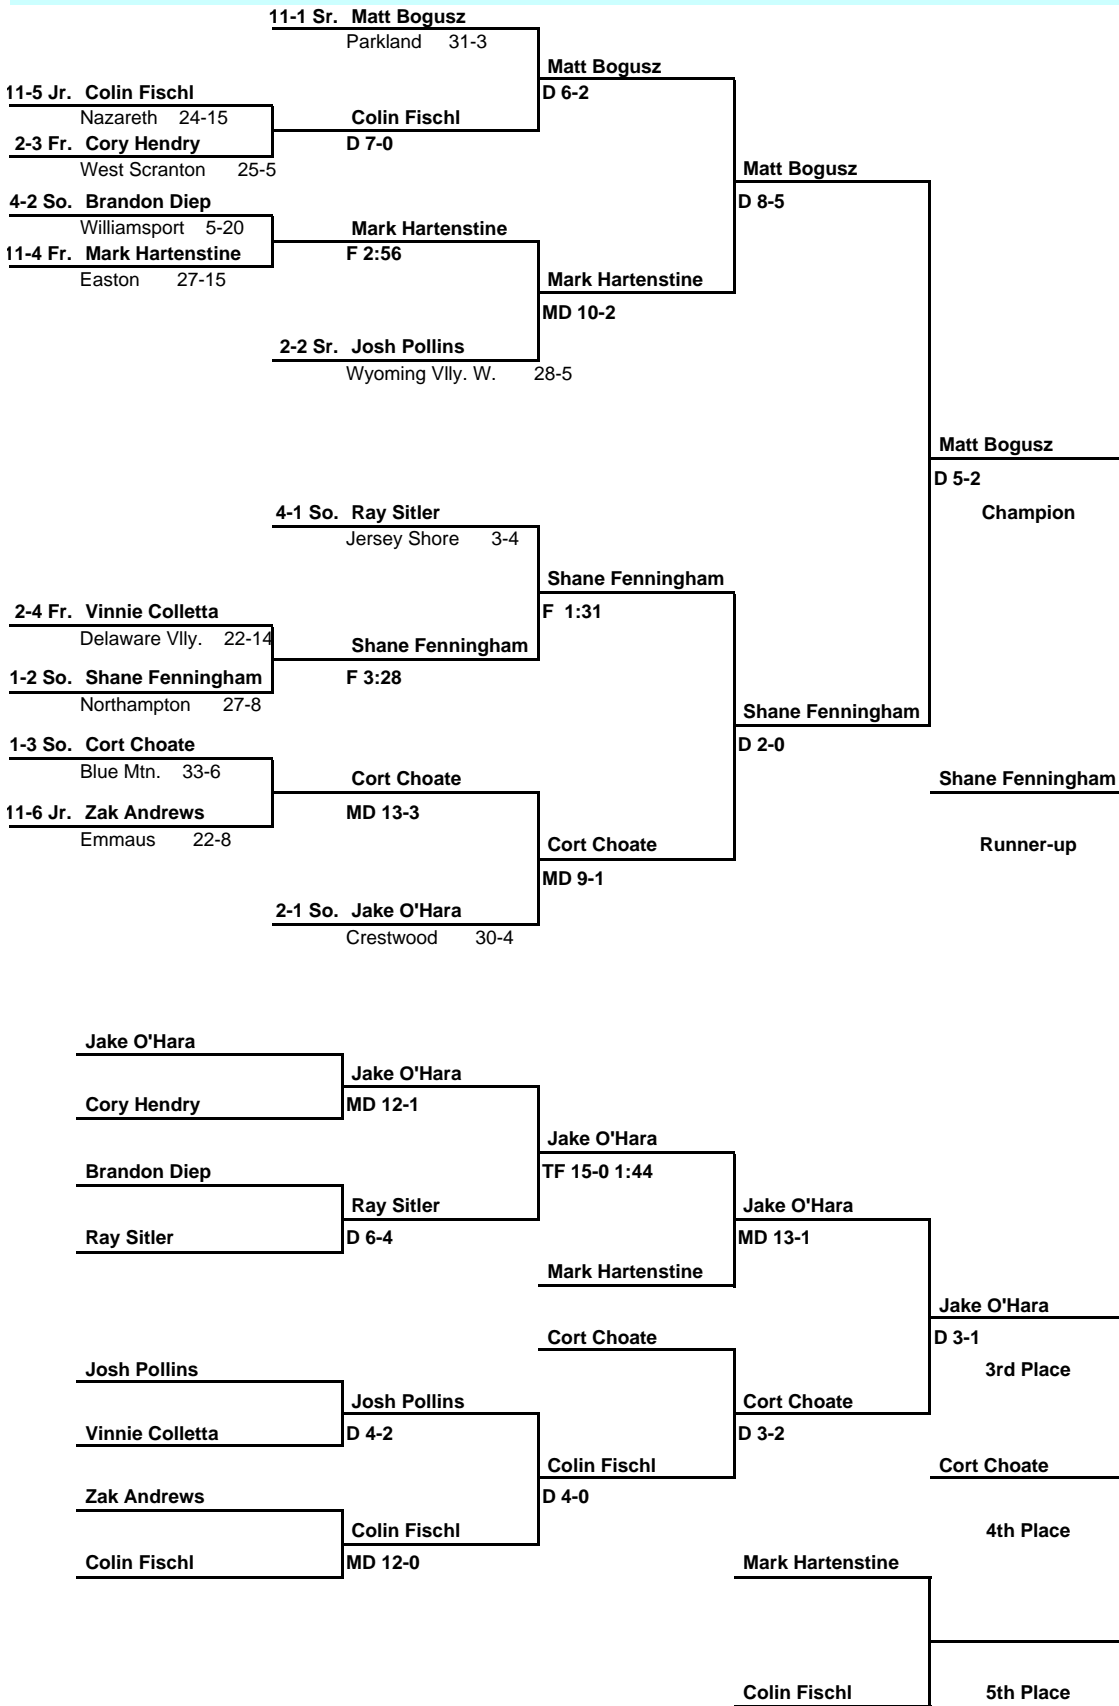

**103 Lbs**

**112 Lbs**

**119 Lbs**

**125 Lbs**

**130 Lbs**

**135 Lbs**

\*\* (25 min duration match - 13 blood stoppages - 4:58 blood time used by Stout)

**140 Lbs**

**145 Lbs**

**152 Lbs**

**160 Lbs**

**171 Lbs**

**189 Lbs**

**215 Lbs**

**285 Lbs**