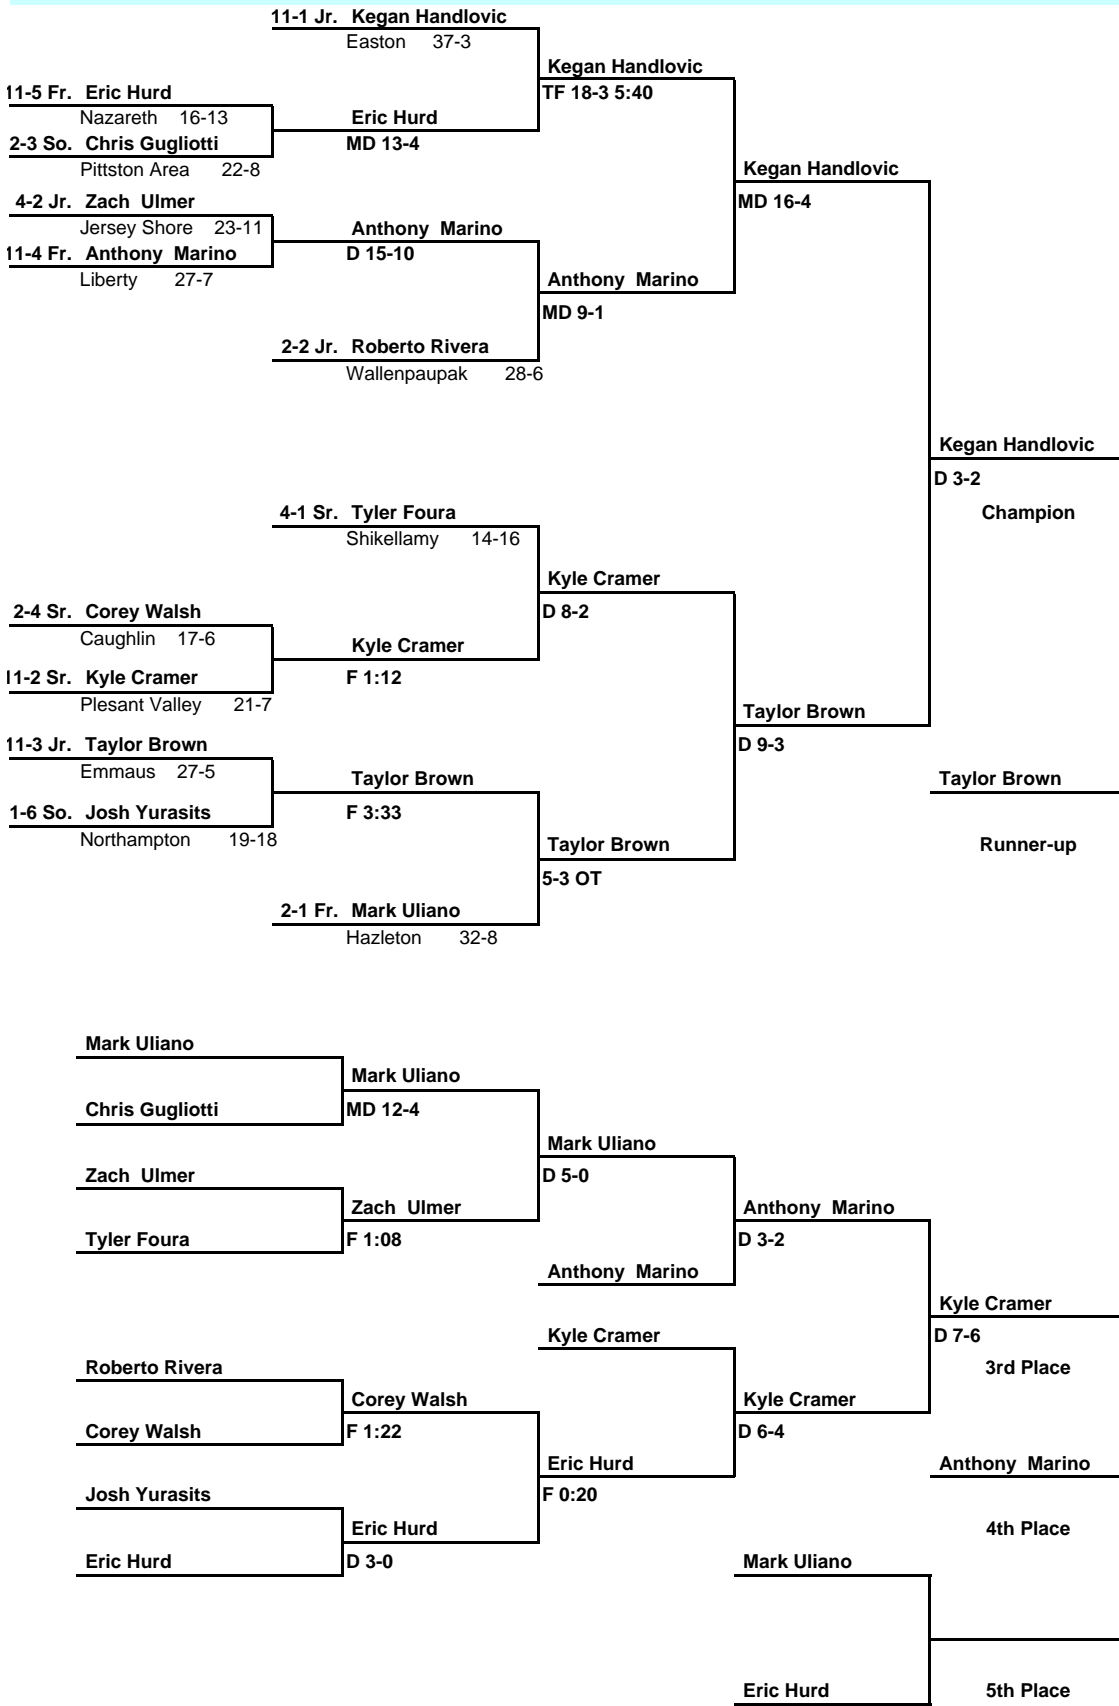

**103 Lbs**

**112 Lbs**

**119 Lbs**

**125 Lbs**

**130 Lbs**

**135 Lbs**

\*\* (25 min duration match - 13 blood stoppages - 4:58 blood time used by Stout)

**140 Lbs**

**145 Lbs**

**152 Lbs**

**160 Lbs**

**171 Lbs**

**189 Lbs**

**215 Lbs**

**285 Lbs**