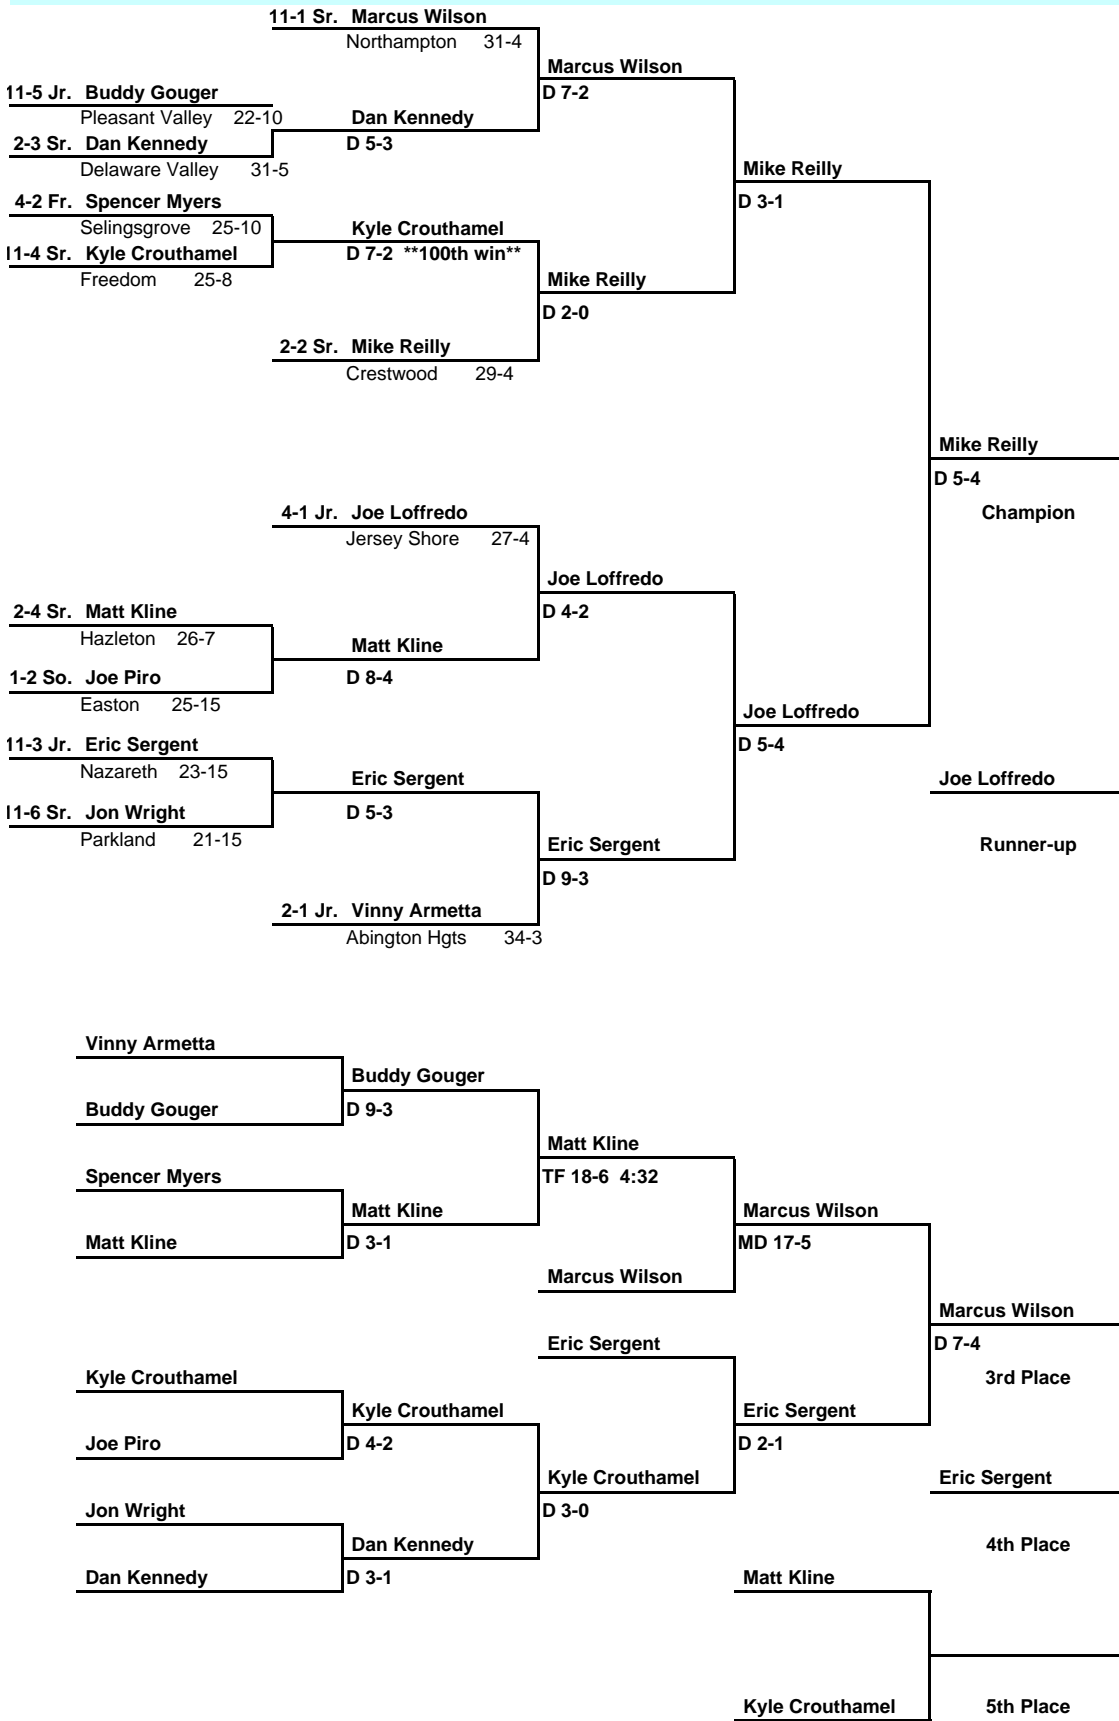

**103 Lbs**

**112 Lbs**

**119 Lbs**

**125 Lbs**

**130 Lbs**

**135 Lbs**

\*\* (25 min duration match - 13 blood stoppages - 4:58 blood time used by Stout)

**140 Lbs**

**145 Lbs**

**152 Lbs**

**160 Lbs**

**171 Lbs**

**189 Lbs**

**215 Lbs**

**285 Lbs**