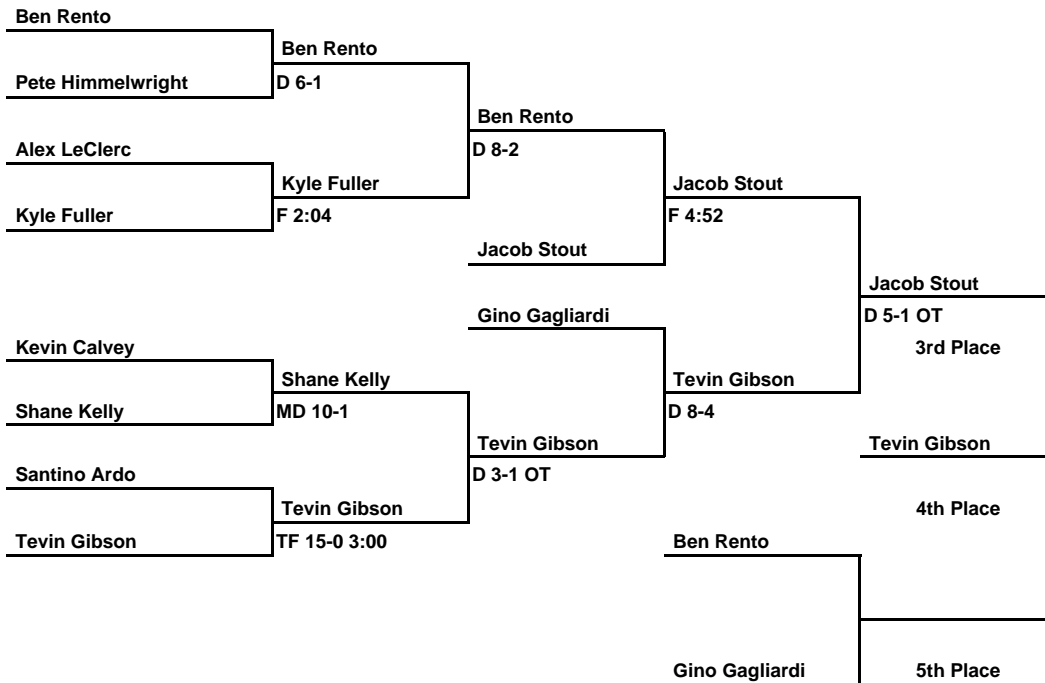

**103 Lbs**

**112 Lbs**

**119 Lbs**

**125 Lbs**

**130 Lbs**

**135 Lbs**

\*\* (25 min duration match - 13 blood stoppages - 4:58 blood time used by Stout)

**140 Lbs**

**145 Lbs**

**152 Lbs**

**160 Lbs**

**171 Lbs**

**189 Lbs**

**215 Lbs**

**285 Lbs**