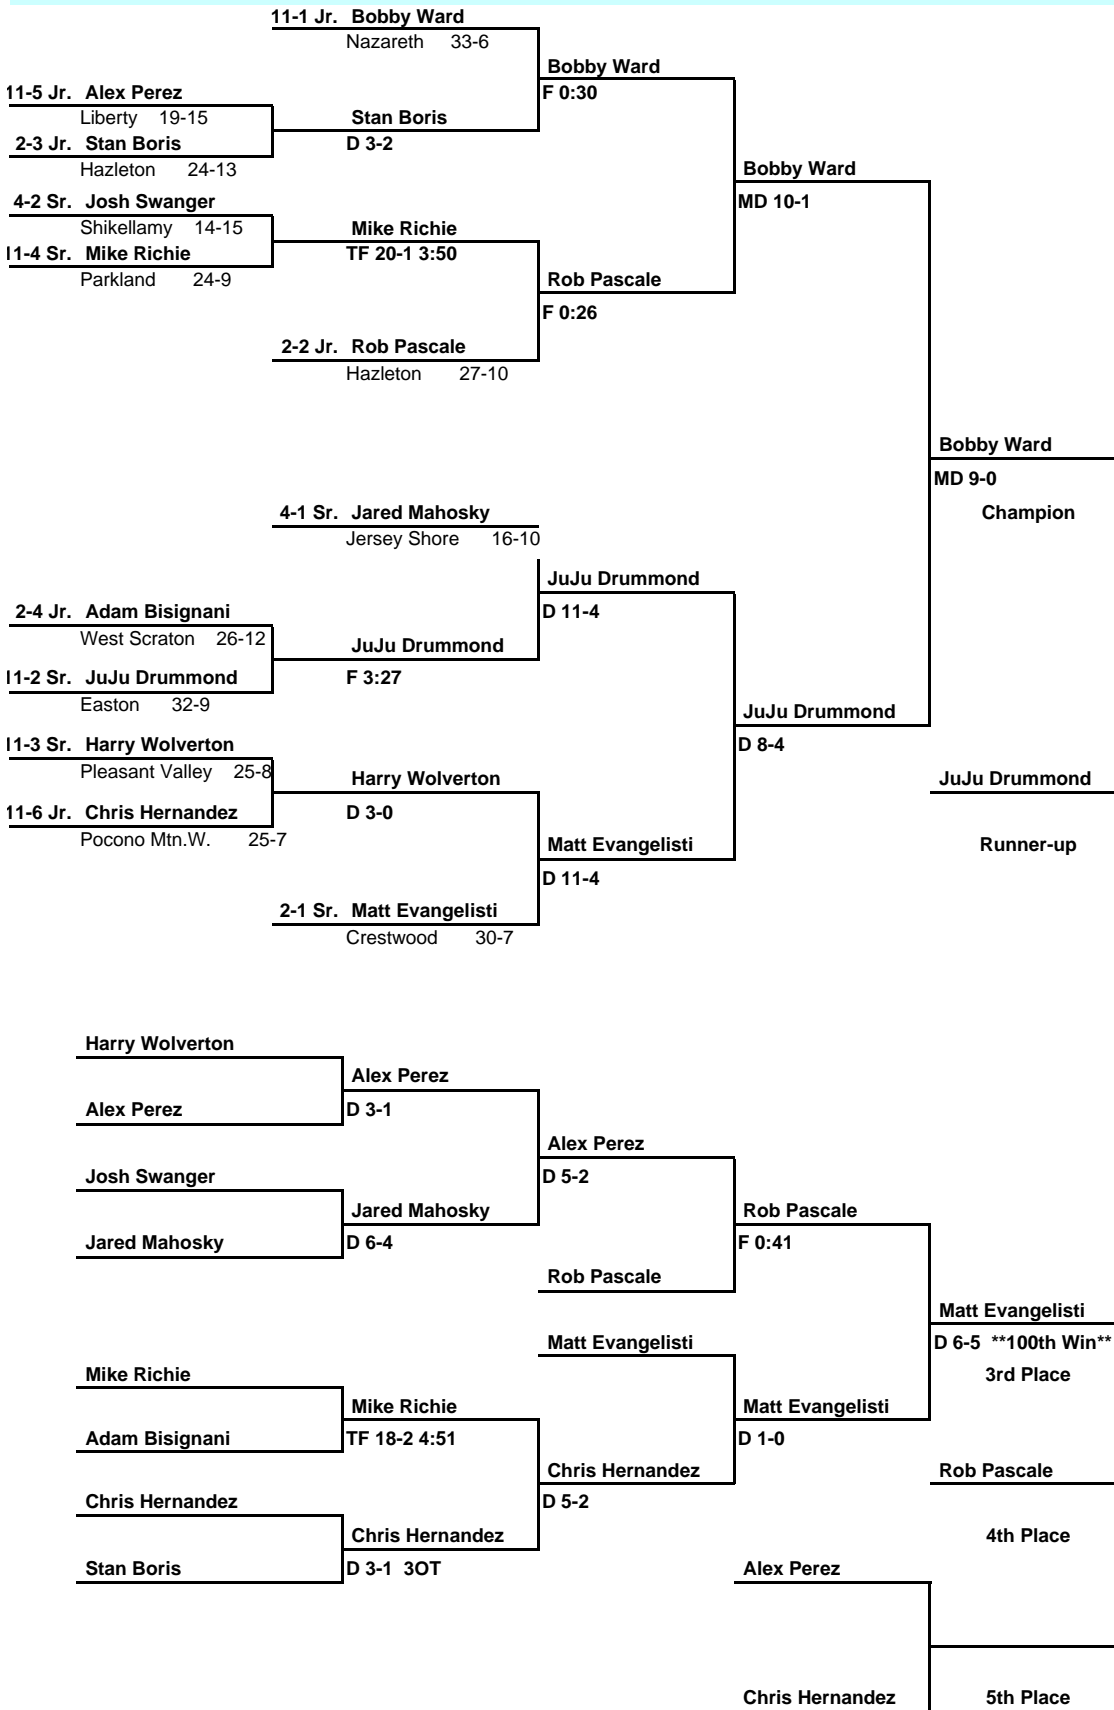

**103 Lbs**

**112 Lbs**

**119 Lbs**

**125 Lbs**

**130 Lbs**

**135 Lbs**

\*\* (25 min duration match - 13 blood stoppages - 4:58 blood time used by Stout)

**140 Lbs**

**145 Lbs**

**152 Lbs**

**160 Lbs**

**171 Lbs**

**189 Lbs**

**215 Lbs**

**285 Lbs**