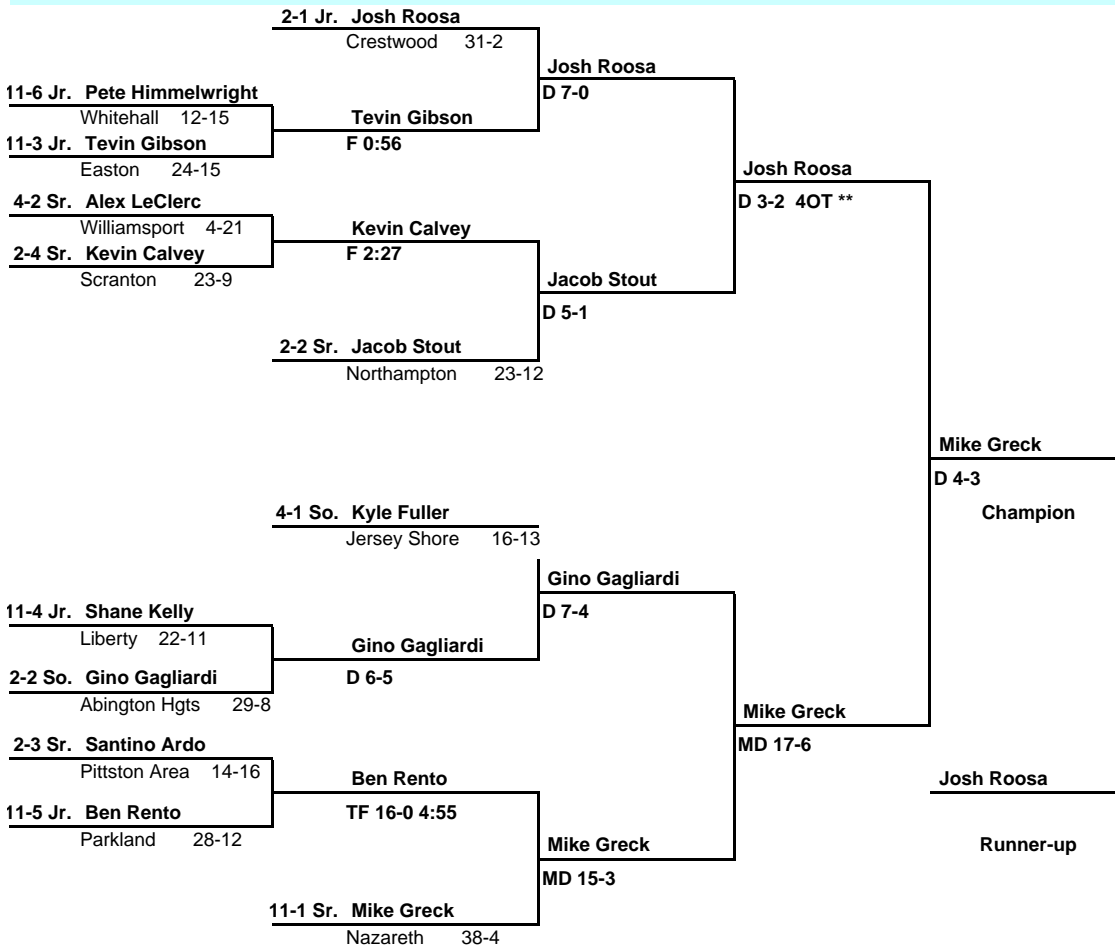

**103 Lbs**

**112 Lbs**

**119 Lbs**

**125 Lbs**

**130 Lbs**

**135 Lbs**

\*\* (25 min duration match - 13 blood stoppages - 4:58 blood time used by Stout)

**140 Lbs**

**145 Lbs**

**152 Lbs**

**160 Lbs**

**171 Lbs**

**189 Lbs**

**215 Lbs**

**285 Lbs**