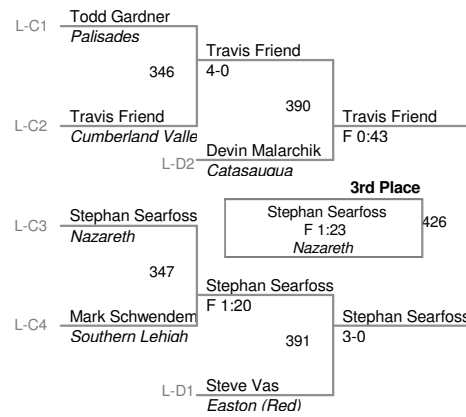

2004_Zephyr Div.

155 Lbs