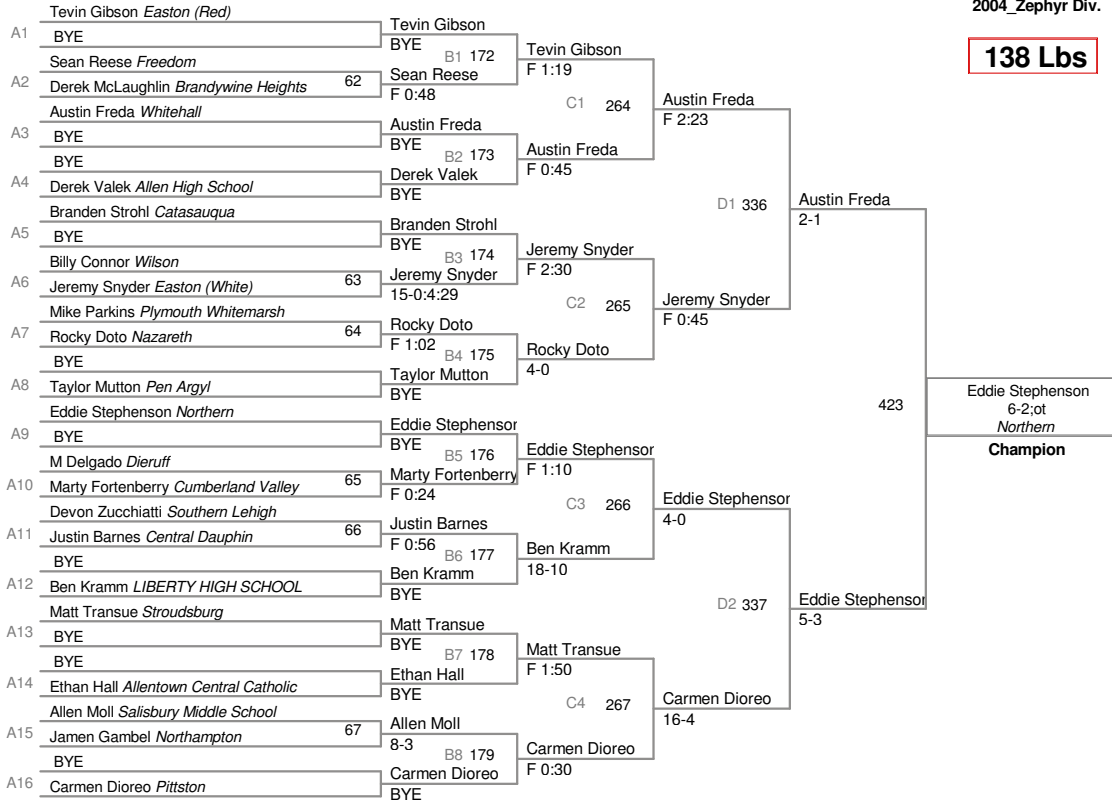

2004_Zephyr Div.

115 Lbs

2004_Zephyr Div.

122 Lbs

2004_Zephyr Div.

130 Lbs

2004_Zephyr Div.

138 Lbs

2004_Zephyr Div.

145 Lbs

2004_Zephyr Div.

155 Lbs

2004_Zephyr Div.

165 Lbs

2004_Zephyr Div.

185 Lbs