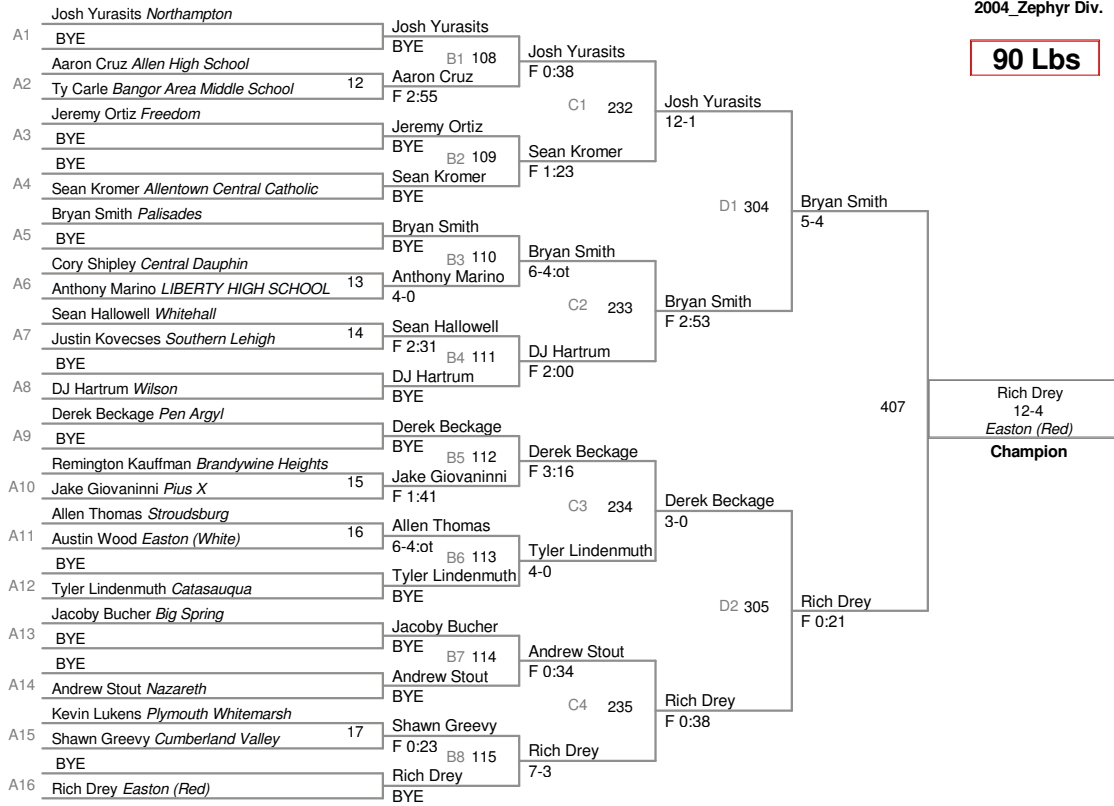

2004_Zephyr Div.

75 Lbs

2004_Zephyr Div.

80 Lbs

2004_Zephyr Div.

85 Lbs

2004_Zephyr Div.

90 Lbs