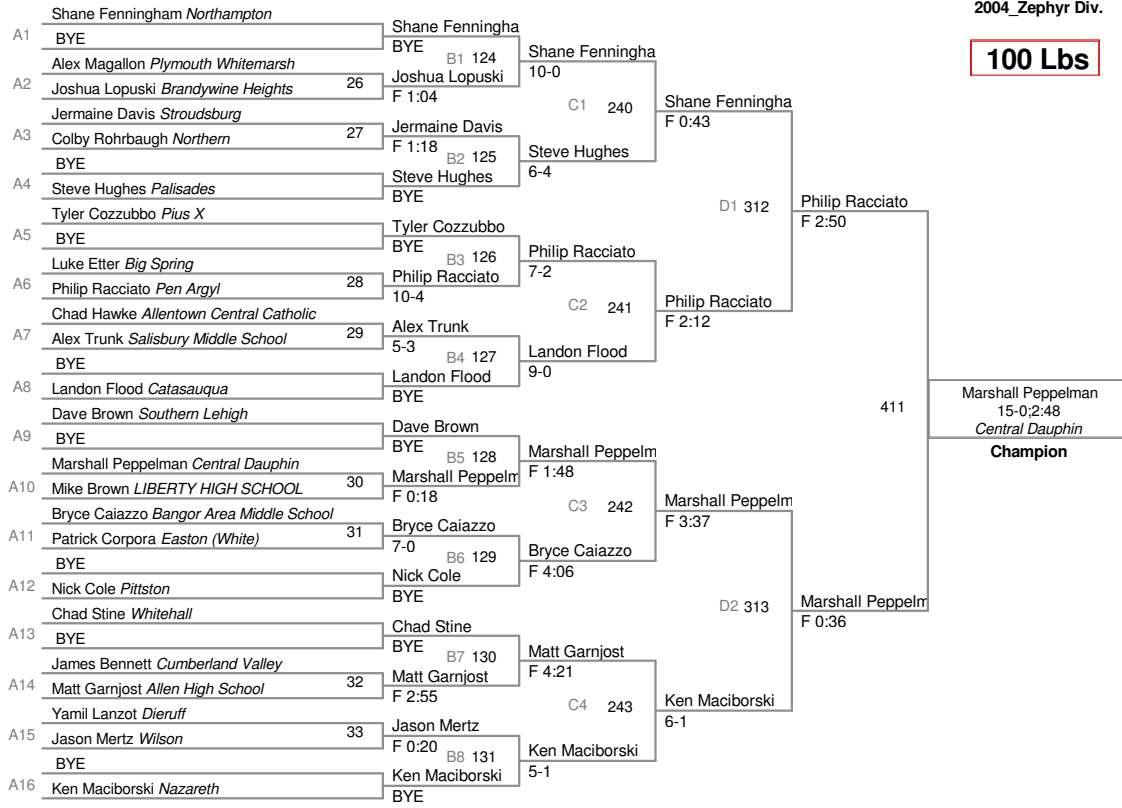

2004_Zephyr Div.

100 Lbs