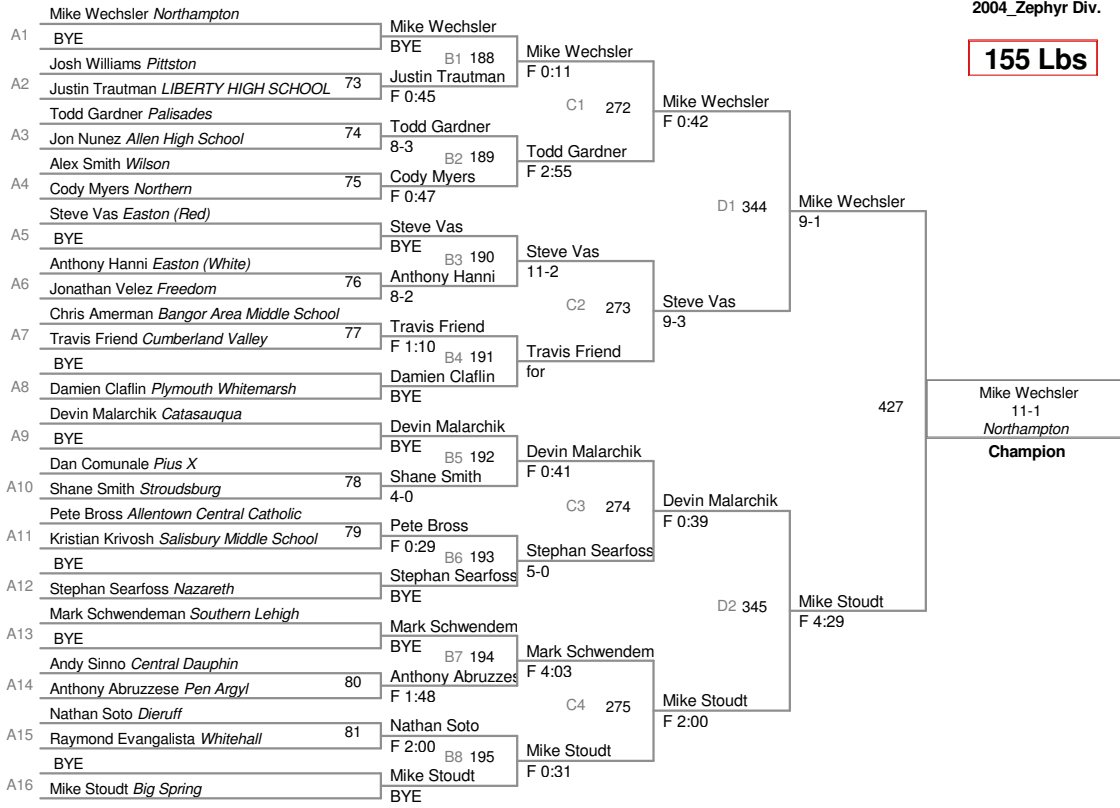

2004_Zephyr Div.

155 Lbs