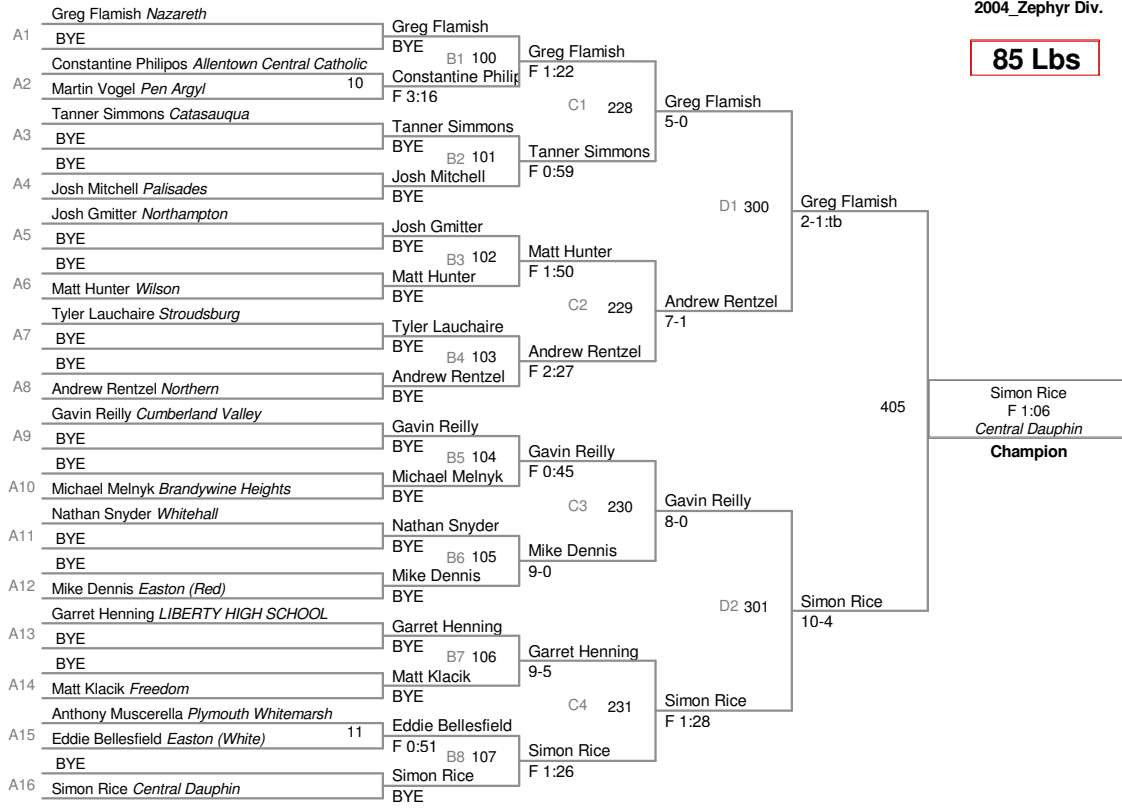

2004_Zephyr Div.

75 Lbs

2004_Zephyr Div.

80 Lbs

2004_Zephyr Div.

85 Lbs

2004_Zephyr Div.

90 Lbs