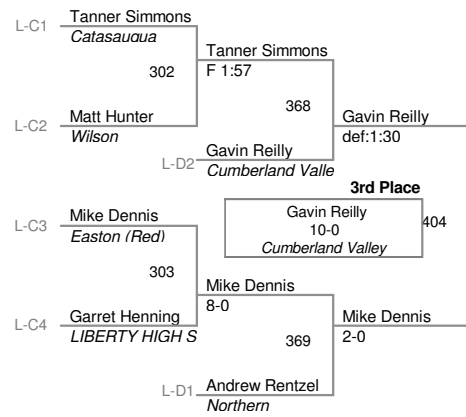

2004_Zephyr Div.

75 Lbs

2004_Zephyr Div.

80 Lbs

2004_Zephyr Div.

85 Lbs

2004_Zephyr Div.

90 Lbs

2004_Zephyr Div.

95 Lbs

2004_Zephyr Div.

100 Lbs

2004_Zephyr Div.

105 Lbs

2004_Zephyr Div.

110 Lbs