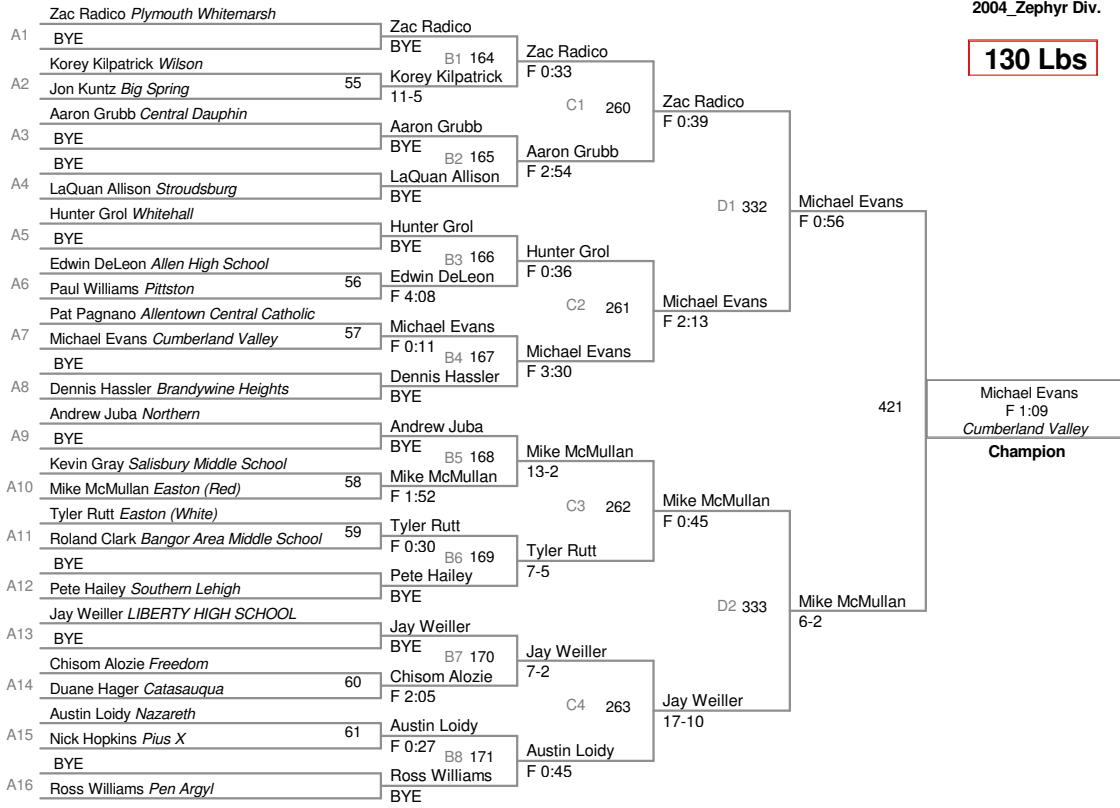

2004_Zephyr Div.

115 Lbs

2004_Zephyr Div.

122 Lbs

2004_Zephyr Div.

130 Lbs

2004_Zephyr Div.

138 Lbs