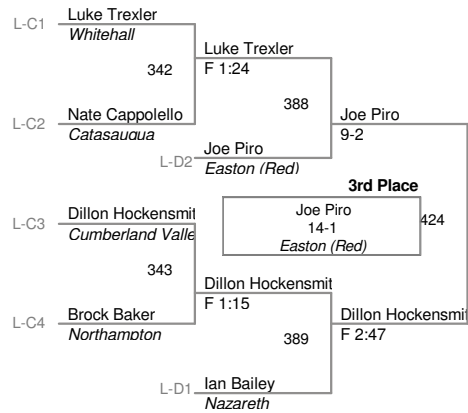

2004_Zephyr Div.

145 Lbs