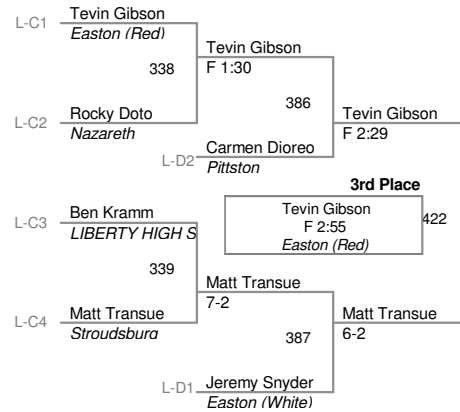

2004_Zephyr Div.

115 Lbs

2004_Zephyr Div.

122 Lbs

2004_Zephyr Div.

130 Lbs

2004_Zephyr Div.

138 Lbs