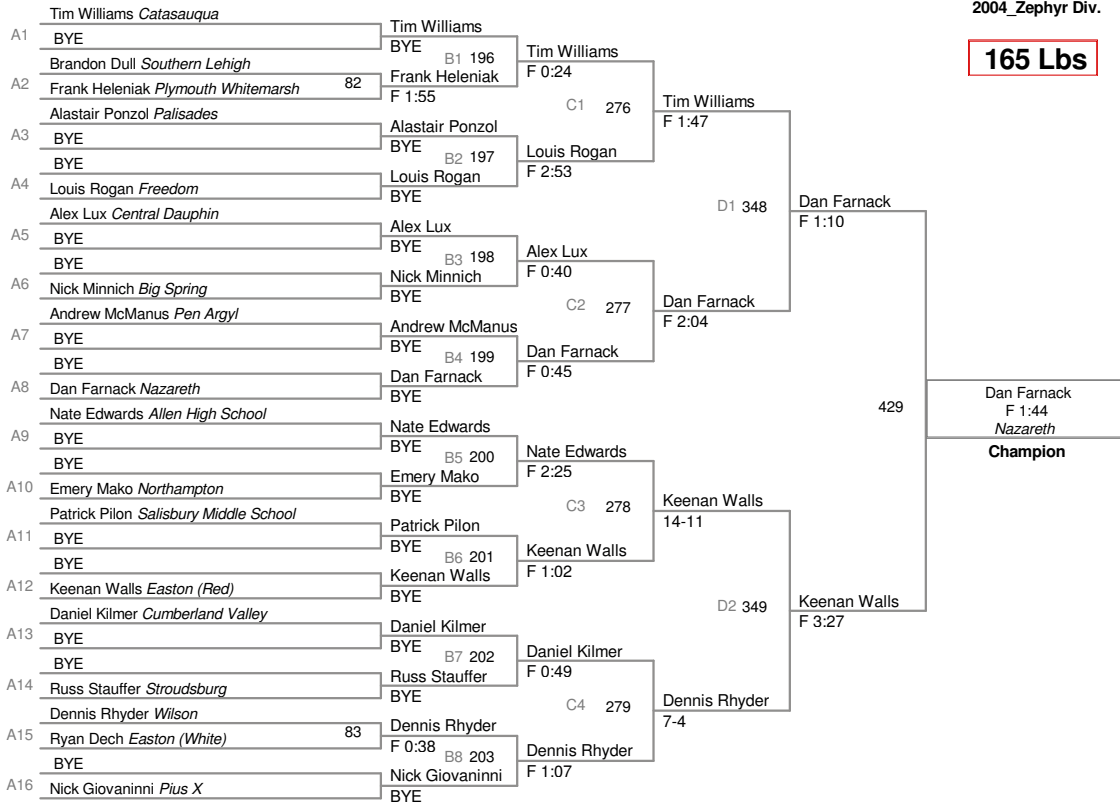

2004_Zephyr Div.

145 Lbs

2004_Zephyr Div.

155 Lbs

2004_Zephyr Div.

165 Lbs

2004_Zephyr Div.

185 Lbs