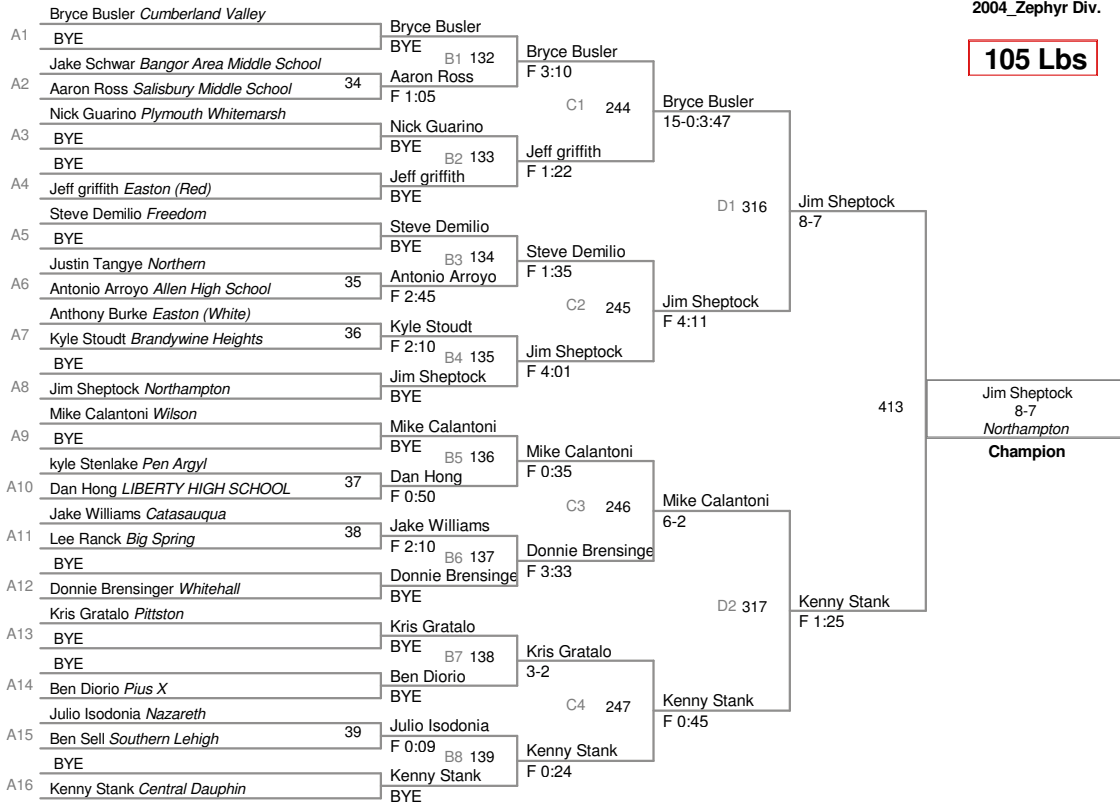

2004_Zephyr Div.

95 Lbs

2004_Zephyr Div.

100 Lbs

2004_Zephyr Div.

105 Lbs

2004_Zephyr Div.

110 Lbs