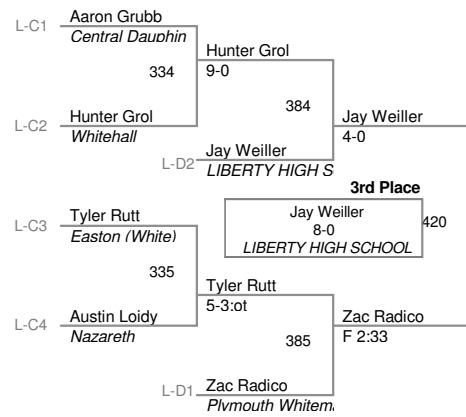

2004_Zephyr Div.

115 Lbs

2004_Zephyr Div.

122 Lbs

2004_Zephyr Div.

130 Lbs

2004_Zephyr Div.

138 Lbs