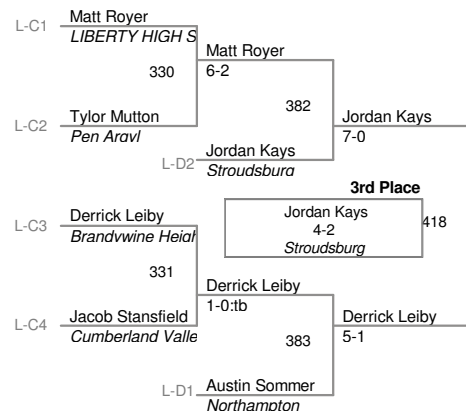

2004_Zephyr Div.

95 Lbs

2004_Zephyr Div.

100 Lbs

2004_Zephyr Div.

105 Lbs

2004_Zephyr Div.

110 Lbs

2004_Zephyr Div.

115 Lbs

2004_Zephyr Div.

122 Lbs

2004_Zephyr Div.

130 Lbs

2004_Zephyr Div.

138 Lbs