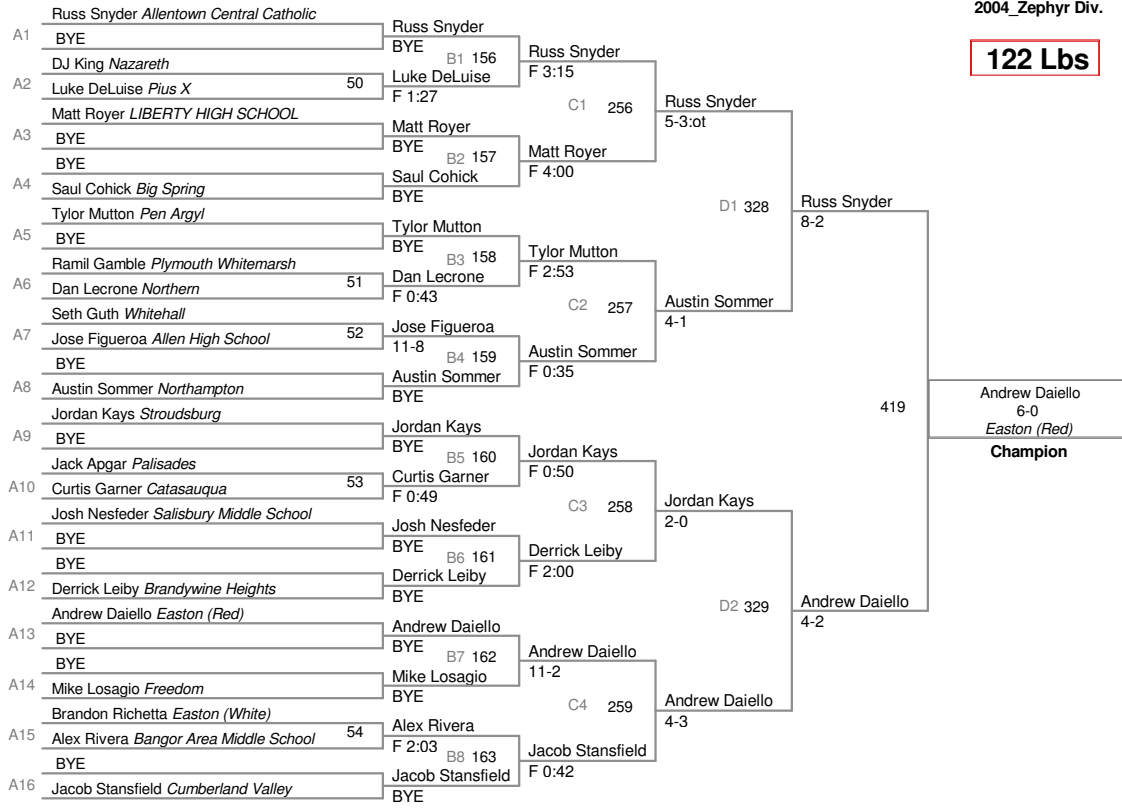

2004_Zephyr Div.

95 Lbs

2004_Zephyr Div.

100 Lbs

2004_Zephyr Div.

105 Lbs

2004_Zephyr Div.

110 Lbs

2004_Zephyr Div.

115 Lbs

2004_Zephyr Div.

122 Lbs

2004_Zephyr Div.

130 Lbs

2004_Zephyr Div.

138 Lbs