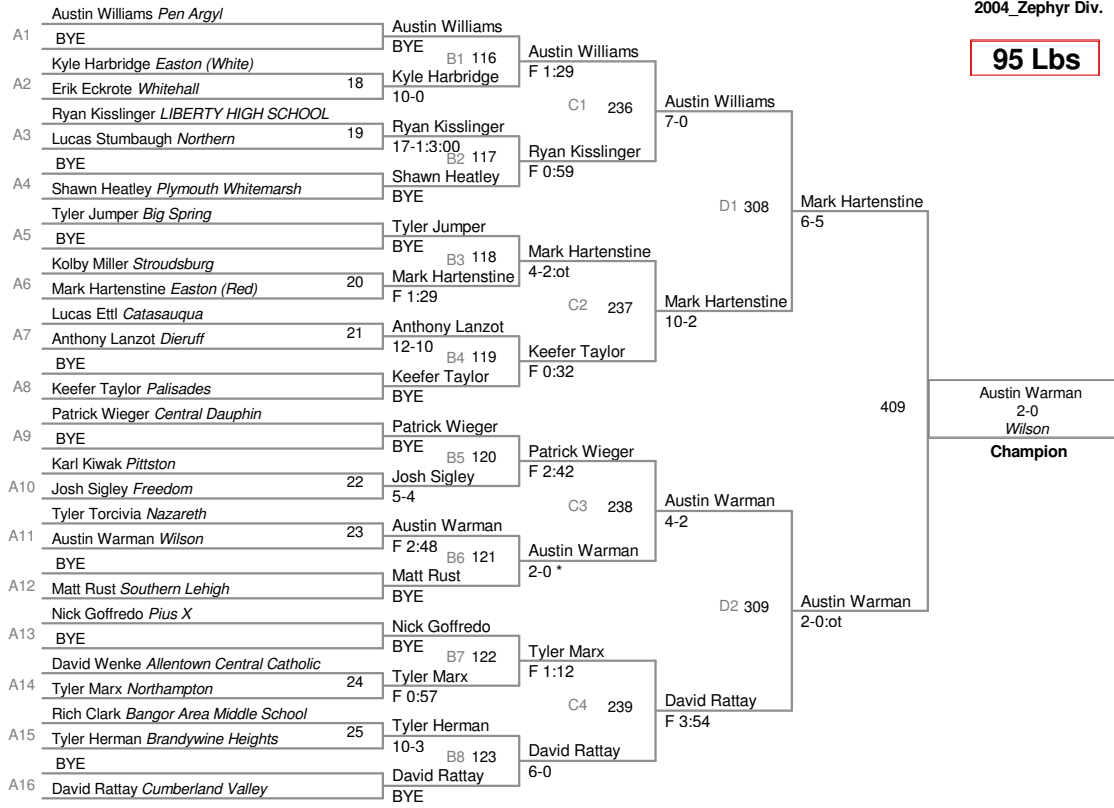

2004_Zephyr Div.

95 Lbs